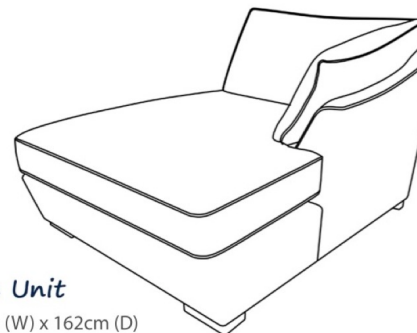

STEP ONE - Choose Your Sofa Size

4 Seater Sofa
(Split-Frame Option Available) 91cm (H) x 251cm (W) x 102cm (D)
3 Seater Sofa
(Split-Frame Option Available) 91cm (H) x 221cm (W) x 102cm (D)
2 Seater Sofa
(Split-Frame Option Available) 91cm (H) x 180cm (W) x 102cm (D)

Snuggle Chair
91cm (H) x 147cm (W) x 102cm (D)

Chair
91cm (H) x 112cm (W) x 102cm (D)

Solid Hardwood Feet In Both LIGHT & DARK Finishes.

STEP TWO - Select Your Fabrics & Co-ordinating Cushions

Chaise Unit
91cm (H) x 110cm (W) x 162cm (D)

Mid Unit
91cm (H) x 90cm (W) x 102cm (D)
Petite Mid Unit
91cm (H) x 70cm (W) x 102cm (D)

Small End Sofa
(Right/Left Hand Available) 91cm (H) x 110cm (W) x 102cm (D)
Petite End Sofa
(Right/Left Hand Available) 91cm (H) x 90cm (W) x 102cm (D)

Corner Unit
91cm (H) x 125cm (W) x 125cm (D)