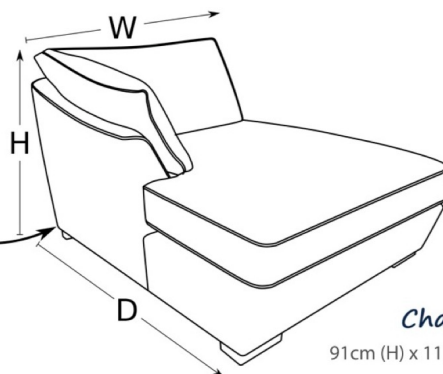

STEP ONE - Choose Your Sofa Size

4 Seater Sofa
(Split-Frame Option Available) 91cm (H) x 251cm (W) x 102cm (D)
3 Seater Sofa
(Split-Frame Option Available) 91cm (H) x 221cm (W) x 102cm (D)
2 Seater Sofa
(Split-Frame Option Available) 91cm (H) x 180cm (W) x 102cm (D)

Snuggle Chair
91cm (H) x 147cm (W) x 102cm (D)

Chair
91cm (H) x 112cm (W) x 102cm (D)

Solid Hardwood Feet In Both LIGHT & DARK Finishes.

STEP TWO - Select Your Fabrics & Co-ordinating Cushions

Chaise Unit
91cm (H) x 110cm (W) x 162cm (D)

Mid Unit
91cm (H) x 90cm (W) x 102cm (D)
Petite Mid Unit
91cm (H) x 70cm (W) x 102cm (D)

Small End Sofa
(Right/Left Hand Available) 91cm (H) x 110cm (W) x 102cm (D)
Petite End Sofa
(Right/Left Hand Available) 91cm (H) x 90cm (W) x 102cm (D)

Corner Unit
91cm (H) x 125cm (W) x 125cm (D)