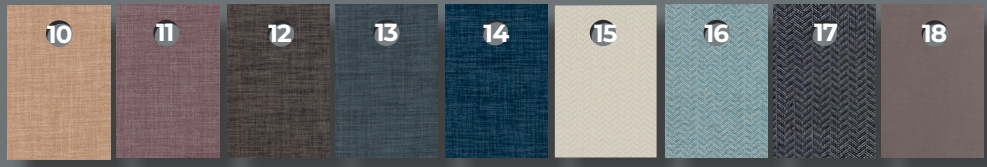

## Fabric Options

1. Amalfi Linen | 2. Lino Natural | 3. Lino Cream | 4. Lino Cloud | 5. Lino Mushroom | 6. Lino Feather | 7. Lino Dove | 8. Lino Duckegg | 9. Lino Grey

10. Lino Linen | 11. Lino Heather | 12. Lino Steel | 13. Lino Indigo | 14. Lino Denim | 15. Trinity Ivory | 16. Trinity Mineral | 17. Trinity Midnight | 18. Lucca Dove