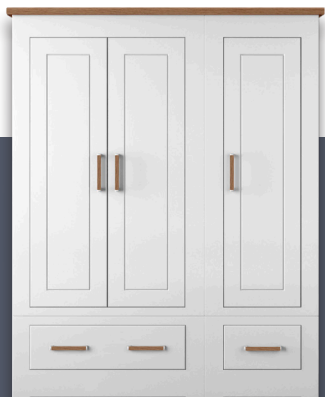

MO10337 - H 195cm x W 192cm x D 58cm

MO10338 - H 215cm x W 192cm x D 58cm

MO10344 | MO10345 | MO10351 | MO10352

4 Door All Hanging Robe

Available in four sizes

MO10344 - H 195cm x W 184cm x D 58cm

MO10345 - H 215cm x W 184cm x D 58cm

MO10351 - H 195cm x W 244cm x D 58cm

MO10352 - H 215cm x W 244cm x D 58cm

MO10332 | MO10333 | MO10339 | MO10340

3 Door and Drawers Robe

Available in four sizes

MO10332 - H 195cm x W 147cm x D 58cm

MO10333 - H 215cm x W 147cm x D 58cm