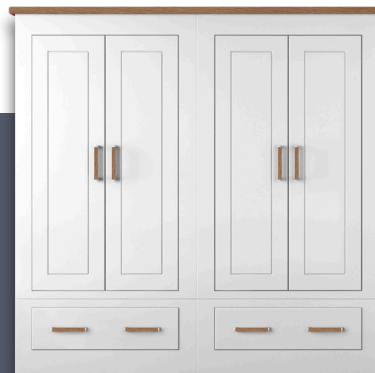

MO10346 | MO10347 | MO10353 | MO10354

4 Door and Drawers Robe

Available in four sizes

MO10346 - H 195cm x W 184cm x D 58cm

MO10347 - H 215cm x W 184cm x D 58cm

MO10353 - H 195cm x W 244cm x D 58cm*

MO10354 - H 215cm x W 244cm x D 58cm*

* 4 Drawers