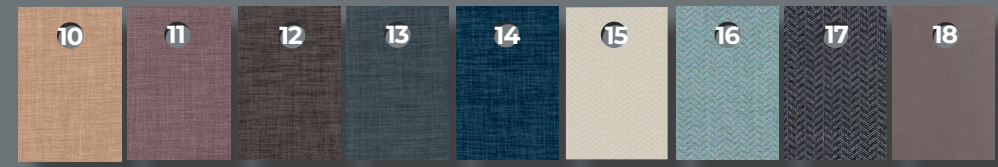

Available in three sizes
MO10201 - H 45cm x W 94 cm x D 48cm
MO10202- H 45cm x W 124 cm x D 48cm
MO10203- H 45cm x W 124 cm x D 48cm

Fabric Options

1. Amalfi Linen | 2. Linoso Natural | 3. Linoso Cream | 4. Linoso Cloud | 5. Linoso Mushroom | 6. Linoso Feather | 7. Linoso Dove | 8. Linoso Duckegg | 9. Linoso Grey

10. Linoso Linen | 11. Linoso Heather | 12. Linoso Steel | 13. Linoso Indigo | 14. Linoso Denim | 15. Trinity Ivory | 16. Trinity Mineral | 17. Trinity Midnight | 18. Lucca Dove

19. Lucca Storm | 20. Lucca Mocha | 21. Orla Oatmeal | 22. Orla Linen | 23. Orla Ash | 24. Orla Zinc | 25. Orla Licorice | 26. Kinburn Denim